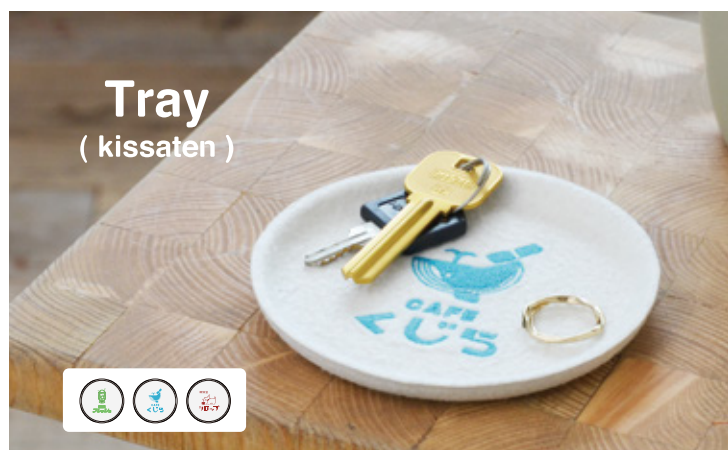

2023年2月発売予定

PUPU FELT

Matchbox
(kissaten)

喫茶店のマッチ箱の様な小物入れ。アクセサリや薬入れに。

matchbox (kissaten)
(マッチボックス 喫茶店)本体サイズ：W76×H58×D27(mm)
PKG仕様：OPP袋+タグ(4C/1C)
主要素材：ポリエステル・EVA
ラインナップ：フレッシュ、くじら、シロップ

上代：1,500円(+税)

※シロップのみ4月発売予定

Tray
(kissaten)

コースターの様なトレイ。カギやアクセサリの置き場に。

tray (kissaten)
(トレイ 喫茶店)本体サイズ：W101×H101×D10(mm)
PKG仕様：OPP袋+タグ(4C/1C)
主要素材：ポリエステル・EVA
ラインナップ：フレッシュ、くじら、シロップ

上代：800円(+税)

Multi box
(kissaten)

喫茶店の刺繍がかわいい道具箱。デスクの小物入れに。